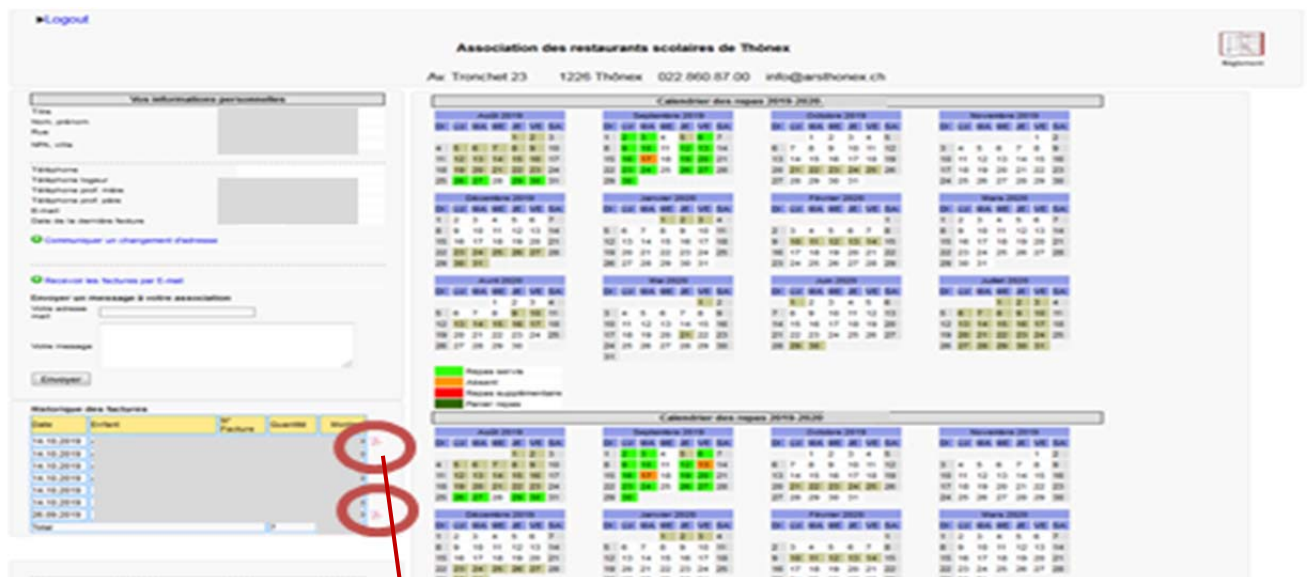

INFORMATIONS

Procédure à suivre pour vous connecter sur www.arsthonex.ch

Cliquer sur l'icône pour accéder au PDF

L'équipe administrative se tient à votre disposition pour tout complément d'information.