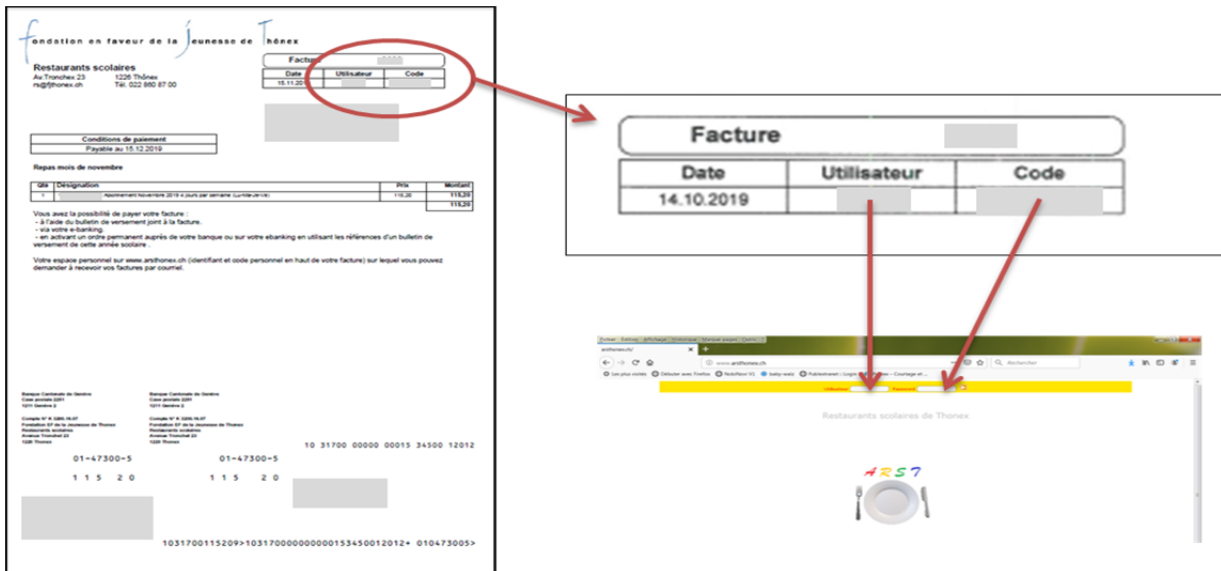

INFORMATIONS

Procédure à suivre pour vous connecter sur www.arsthonex.ch

Cliquer sur l'icône pour accéder au PDF

L'équipe administrative se tient à votre disposition pour tout complément d'information.